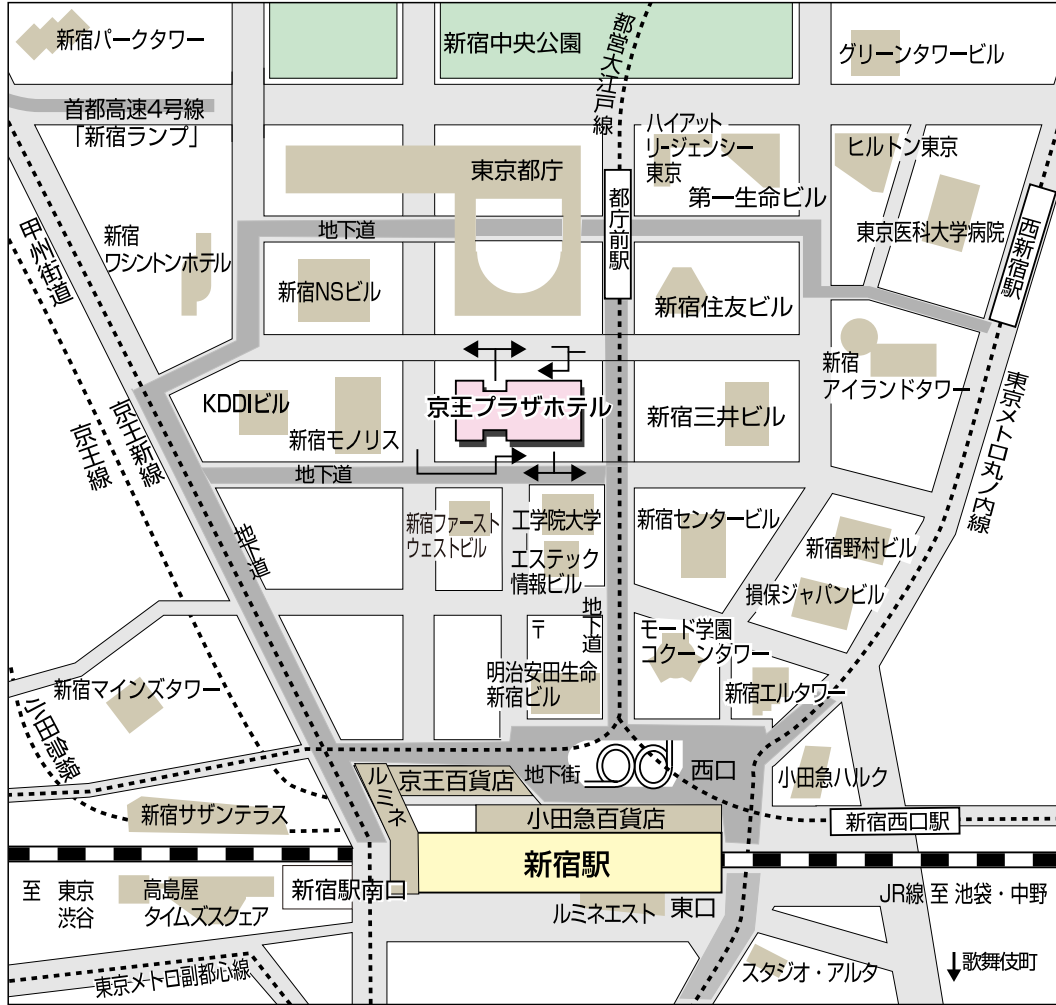

【ホテル周辺地図】

●新宿駅西口より徒歩

約5分（JR・京王線・小田急線・地下鉄）
新宿駅西口より都庁方面への連絡地下道を
まっすぐ5分ほどお進みください。地下道を出て
すぐ左側にホテルがございます。

●都営大江戸線都庁前駅より徒歩

地下道B1出口よりすぐ
改札を出てJR新宿駅方面に進み、
B1出口階段を上がってすぐ右側に
ホテルがございます。

●リムジンバス 成田空港、羽田空港との直通リムジンバスがございます。

【都内簡略路線図】