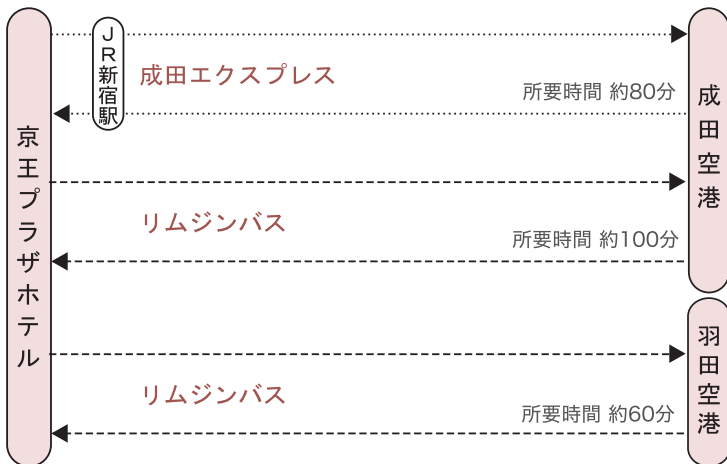

【ホテル周辺地図】

●新宿駅西口より徒歩

約5分（JR・京王線・小田急線・地下鉄）
新宿駅西口より都庁方面への連絡地下道を
まっすぐ5分ほどお進みください。地下道を出て
すぐ左側にホテルがございます。

●都営大江戸線都庁前駅より徒歩

地下道B1出口よりすぐ
改札を出てJR新宿駅方面に進み、
B1出口階段を上がってすぐ右側に
ホテルがございます。

●リムジンバス 成田空港、羽田空港との直通リムジンバスがございます。

【都内簡略路線図】